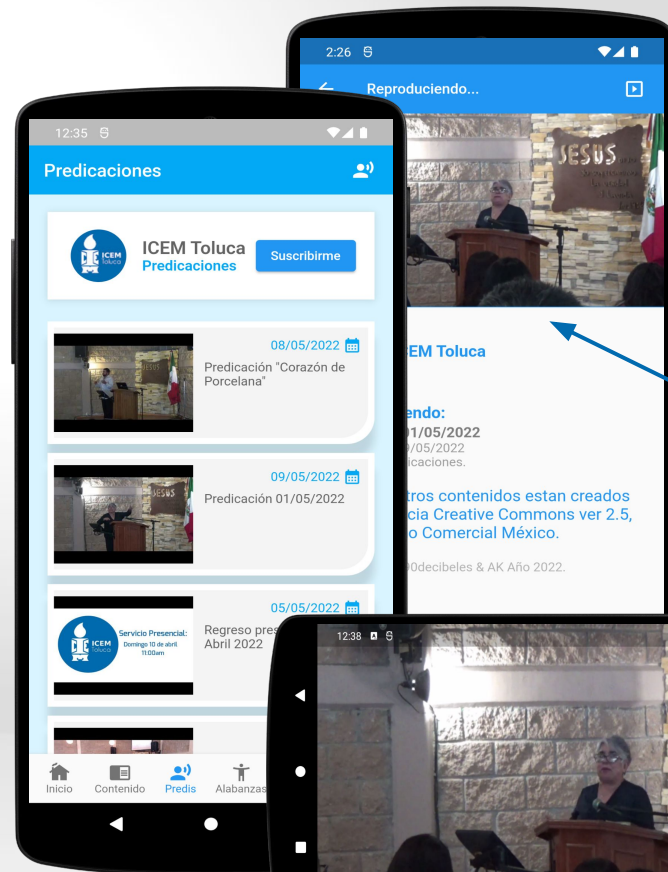

OBJETIVO: Centralizar los contenidos ...

ICEM Toluca

Social app

Inicio

Versículo del día. (offline)

Datos Generales de ICEM.

Secciones

Contenidos

Contenido General.
Avisos.
Peticiónes de Oración.

Categorías
de los
contenidos.

Contenido.

Predis / Alabanzas

Todas las Predis.
Todas las Alabanzas.
Modo pantalla completa.

Girar Pantalla Completa

Girar para salir de "Pantalla Completa"

Biblia

Versión NTV.
Nuevo y Antiguo.
Sin Datos.(offline)

Notificaciones

Nuevo contenido.
Sólo lo Importante!

ICEM Toluca

Antonio Karam

<https://karam.com.mx>

jakaram@gmail.com