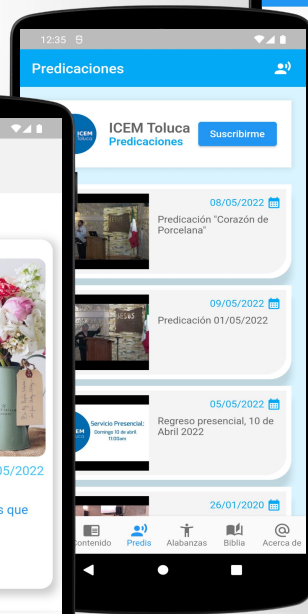

OBJETIVO: Centralizar los contenidos ...

ICEM Toluca

Social app

Inicio

Versículo del día. (offline)

Datos Generales de ICEM.

Secciones

Contenidos